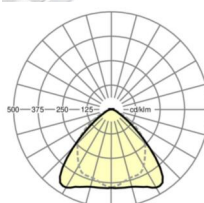

параметры

номер заказа	19512006200
код EAN	4020863426751
номер таможенного тарифа	94051190
Знак прохождения контроля	IP 64, класс защиты I, ENEC10 VDE, F, D, HACCP DIN10500/Food/IFS-пригодность для применения/BRC, Indoor, CE
Степень ударопрочности IK	IK03 (-20°C bis 25°C)
Температура окружения	ta -20°C в 25°C
Особые свойства	Готовность к IoT «Ready for IoT»
Гарантийный срок	5 лет
Государственные программы поддержки	BEG - государственные субсидии для энергосберегающих зданий (действительна только для Германии)

электротехника

Балласт	Электронный драйвер DALI2 (1 штука)
Мощность системы	88W
сетевое напряжение	230V/50Hz
автоматический предохранитель (пусковой ток)	13 штук/B10, 24 штук/B16, 25 штук/C10, 40 штук/C16
класс энергосбережения/Источник света	B

Оптика

Оснастка	LED, цветопередача/оттенок света CRI ≥ 80 / 6500K
Допуск для координаты цветности (MacAdam)	3SDCM
Номинальный световой поток	13751lm
Срок службы LED	50000h L80/B10 (Tq 25°C), 70000h L80/B50 (Tq 25°C)
светоотдача светильников	157lm/W
Угол излучения	95° (C0) / 95° (C90)
UGR поп./вдоль	24.5 / 25.9

DEEP-LINK

<https://www.regiolum.de/ru/article/19512006200>

Ссылка	LED 14000lm 865
ηLB	100 %
Φ ↓/↑	98 % / 2 %
UGR поп./вдоль	24.5 / 25.9