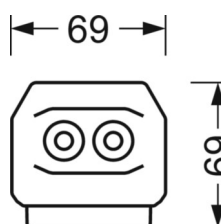

## Механика

цвет корпуса белый стандартный для электротехники RAL 9016

размеры (LxWxH/DxH) 1531mm x 55mm x 37mm

вес (нетто) 1.65kg

Вид монтажа сборка трековых систем, световая структура

## размеры

L	1531 mm	Длина
В	55 mm	Ширина
н	37 mm	Высота